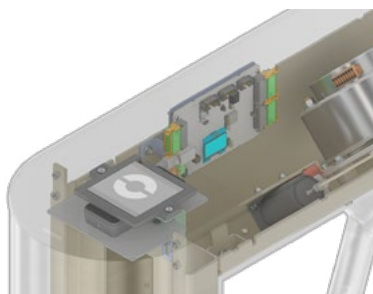

MLU10 — ŘÍDÍCÍ JEDNOTKA NOVÉ GENERACE

- ve verzi BAR One Premium
- zvládne zpracovat velké množství dat
- umožní efektivní komunikaci se systémy 3. stran
- jednoduchá integrace se systémy řízení budov